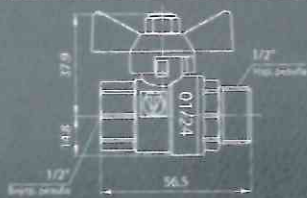

ГОСТ P 59553

Кран шаровый VALTEC

ГОСТ 53630

ГОСТ 32415

PP-R/.../PP-R
PE-Xb/AL/PE-Xb
PE-Xa
PE-Xb
PE-RT

Трубы из сшитого полиэтилена
Трубы из сшитого полиэтилена
Металлопластиковые (алюминий-полимерные) трубы